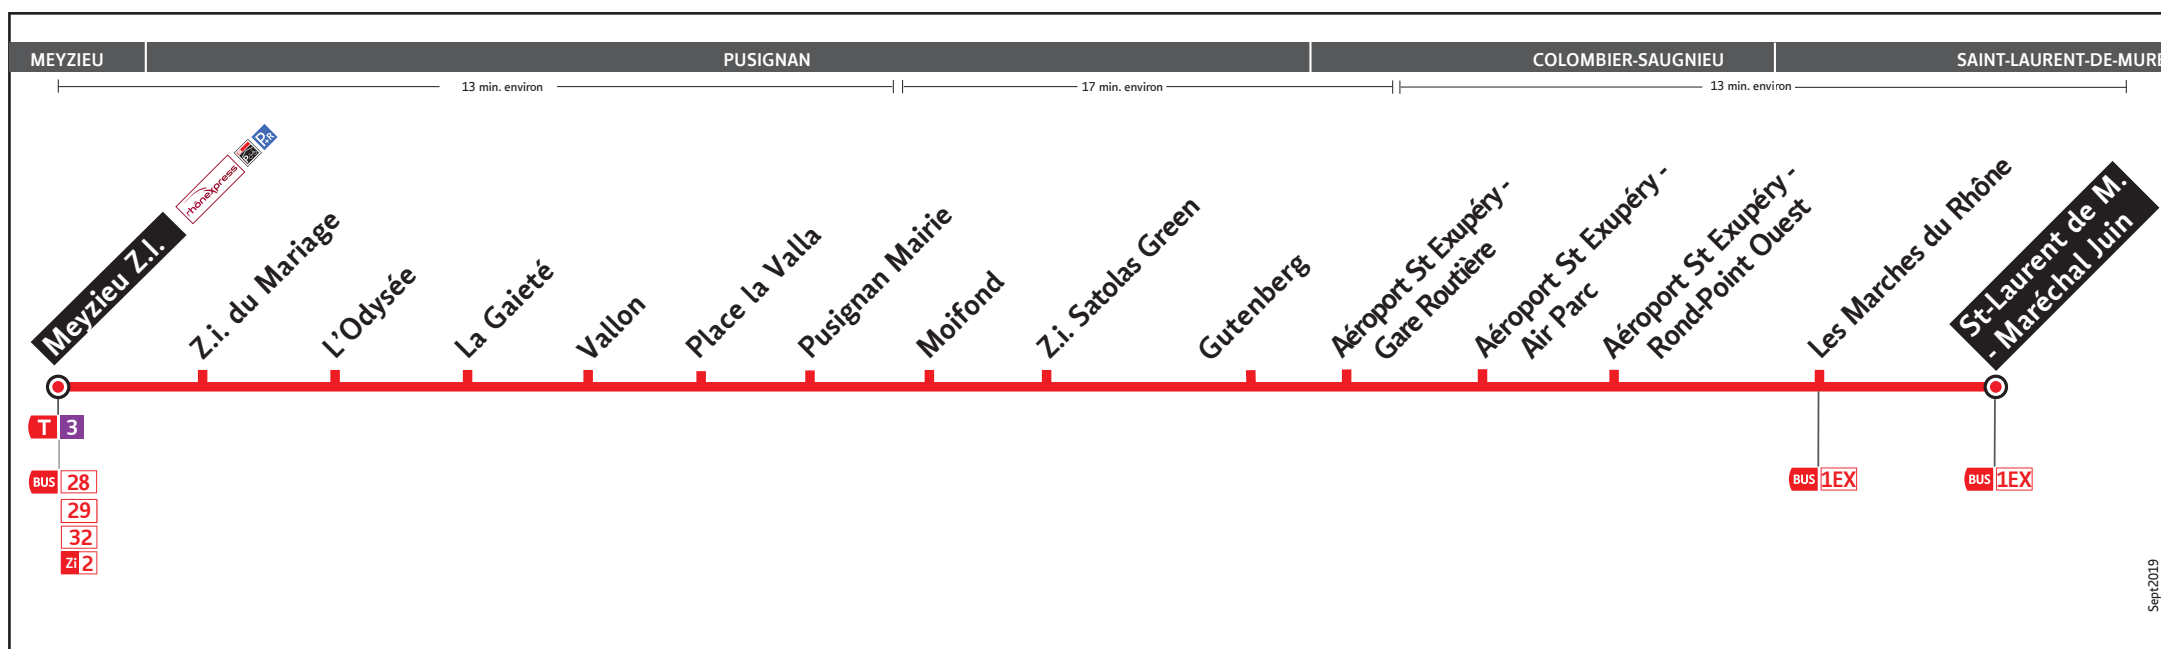

HORAIRES

DU 2 SEPT. 2019 AU 23 AOÛT 2020

Ligne

BUS

47

● MEYZIEU ZI ↔ AÉROPORT ST EXUPÉRY ↔ ST-LAURENT DE M. MARÉCHAL JUIN

Les fiches horaires des lignes du réseau TCL sont consultables :

www.tcl.fr
m.tcl.fr

APPLI
TCL

ALLÔ TCL
04 26 10 12 12
(prix d'un appel local)

En agence TCL

Part-Dieu, Bellecour, La Soie, Grange
Blanche et Gorge de Loup

Dans un Relais Info Service

Part-Dieu Villette et Gare de Vaise

Pour connaître les horaires de passage de vos lignes à un point d'arrêt précis, sur www.tcl.fr, cliquez sur dans la rubrique «SERVICES» puis sélectionnez votre ligne et choisissez votre arrêt à la rubrique «HORAIRES À L'ARRÊT»

WANT'IMPRIMER
PENSEZ À L'ENVIRONNEMENT
RCS KEOLIS Lyon 308 077 635
Maquette et Composition : Groupe JOUVE ORMES

VOTRE AGENCE TCL *

Pour vous accompagner dans vos achats de titres de transport

Agence Part-Dieu

Métro ligne B
Station Part-Dieu - Lundi au vendredi : 7h30 à 19h00
11 bd Vivier Merle - Samedi : 9h00 à 18h00
Lyon 3ème - Fermée le dimanche

* Horaires susceptibles de modification y compris pendant les vacances scolaires.

VOTRE RELAIS INFO SERVICE *

Pour vous informer et vous renseigner sur le réseau TCL

Relais Info Service « Part-Dieu Villette »

Métro ligne B - Lundi au vendredi : 7h00 à 20h30
Station Part-Dieu - Samedi : 9h00 à 20h30
29 rue de La Villette - Fermé le dimanche
Lyon 3ème

Consultez la liste des Points Service TCL (tabacs et diffuseurs de presse portant l'enseigne TCL) de votre commune sur www.tcl.fr ou dans les guides tarifaires disponibles en agences TCL

Le réseau TCL ne fonctionne pas le 1er mai 2020.

SYTRAL BOUGEZ, VIVEZ, AIMEZ !