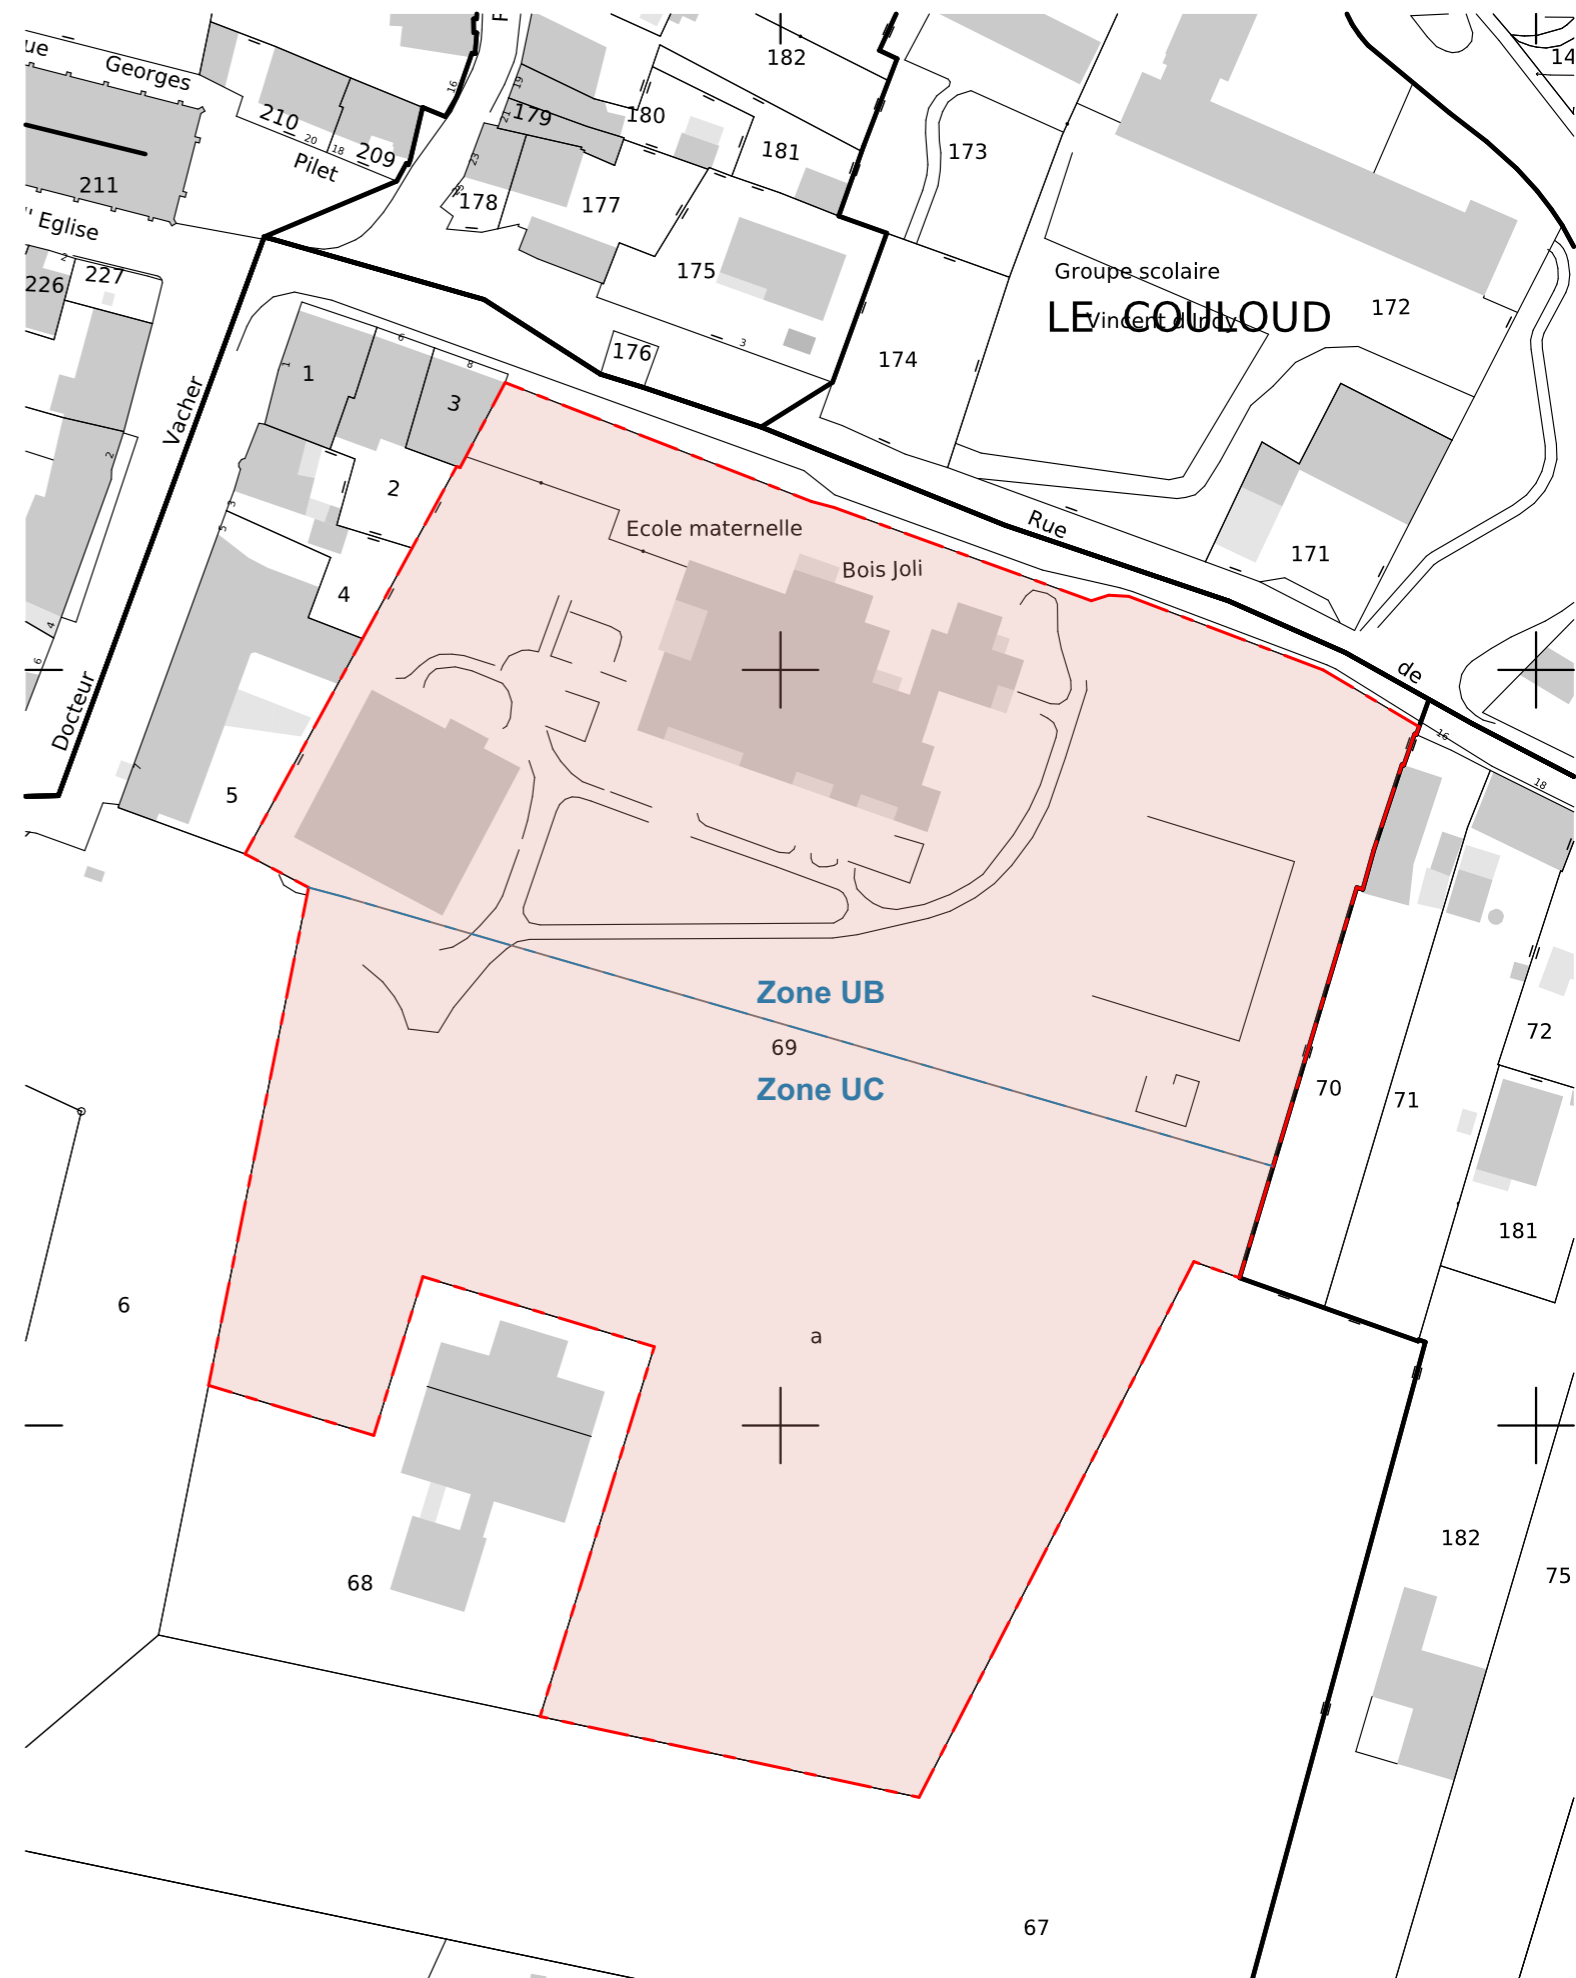

LE CLOS DE LA FOIRE, 69720 SAINT-LAURENT-DE-MURE

Parcelle :
000BE69

Superficie :
18 030 m²

Zones UB et UC

Extrait de carte IGN

Extrait cadastral